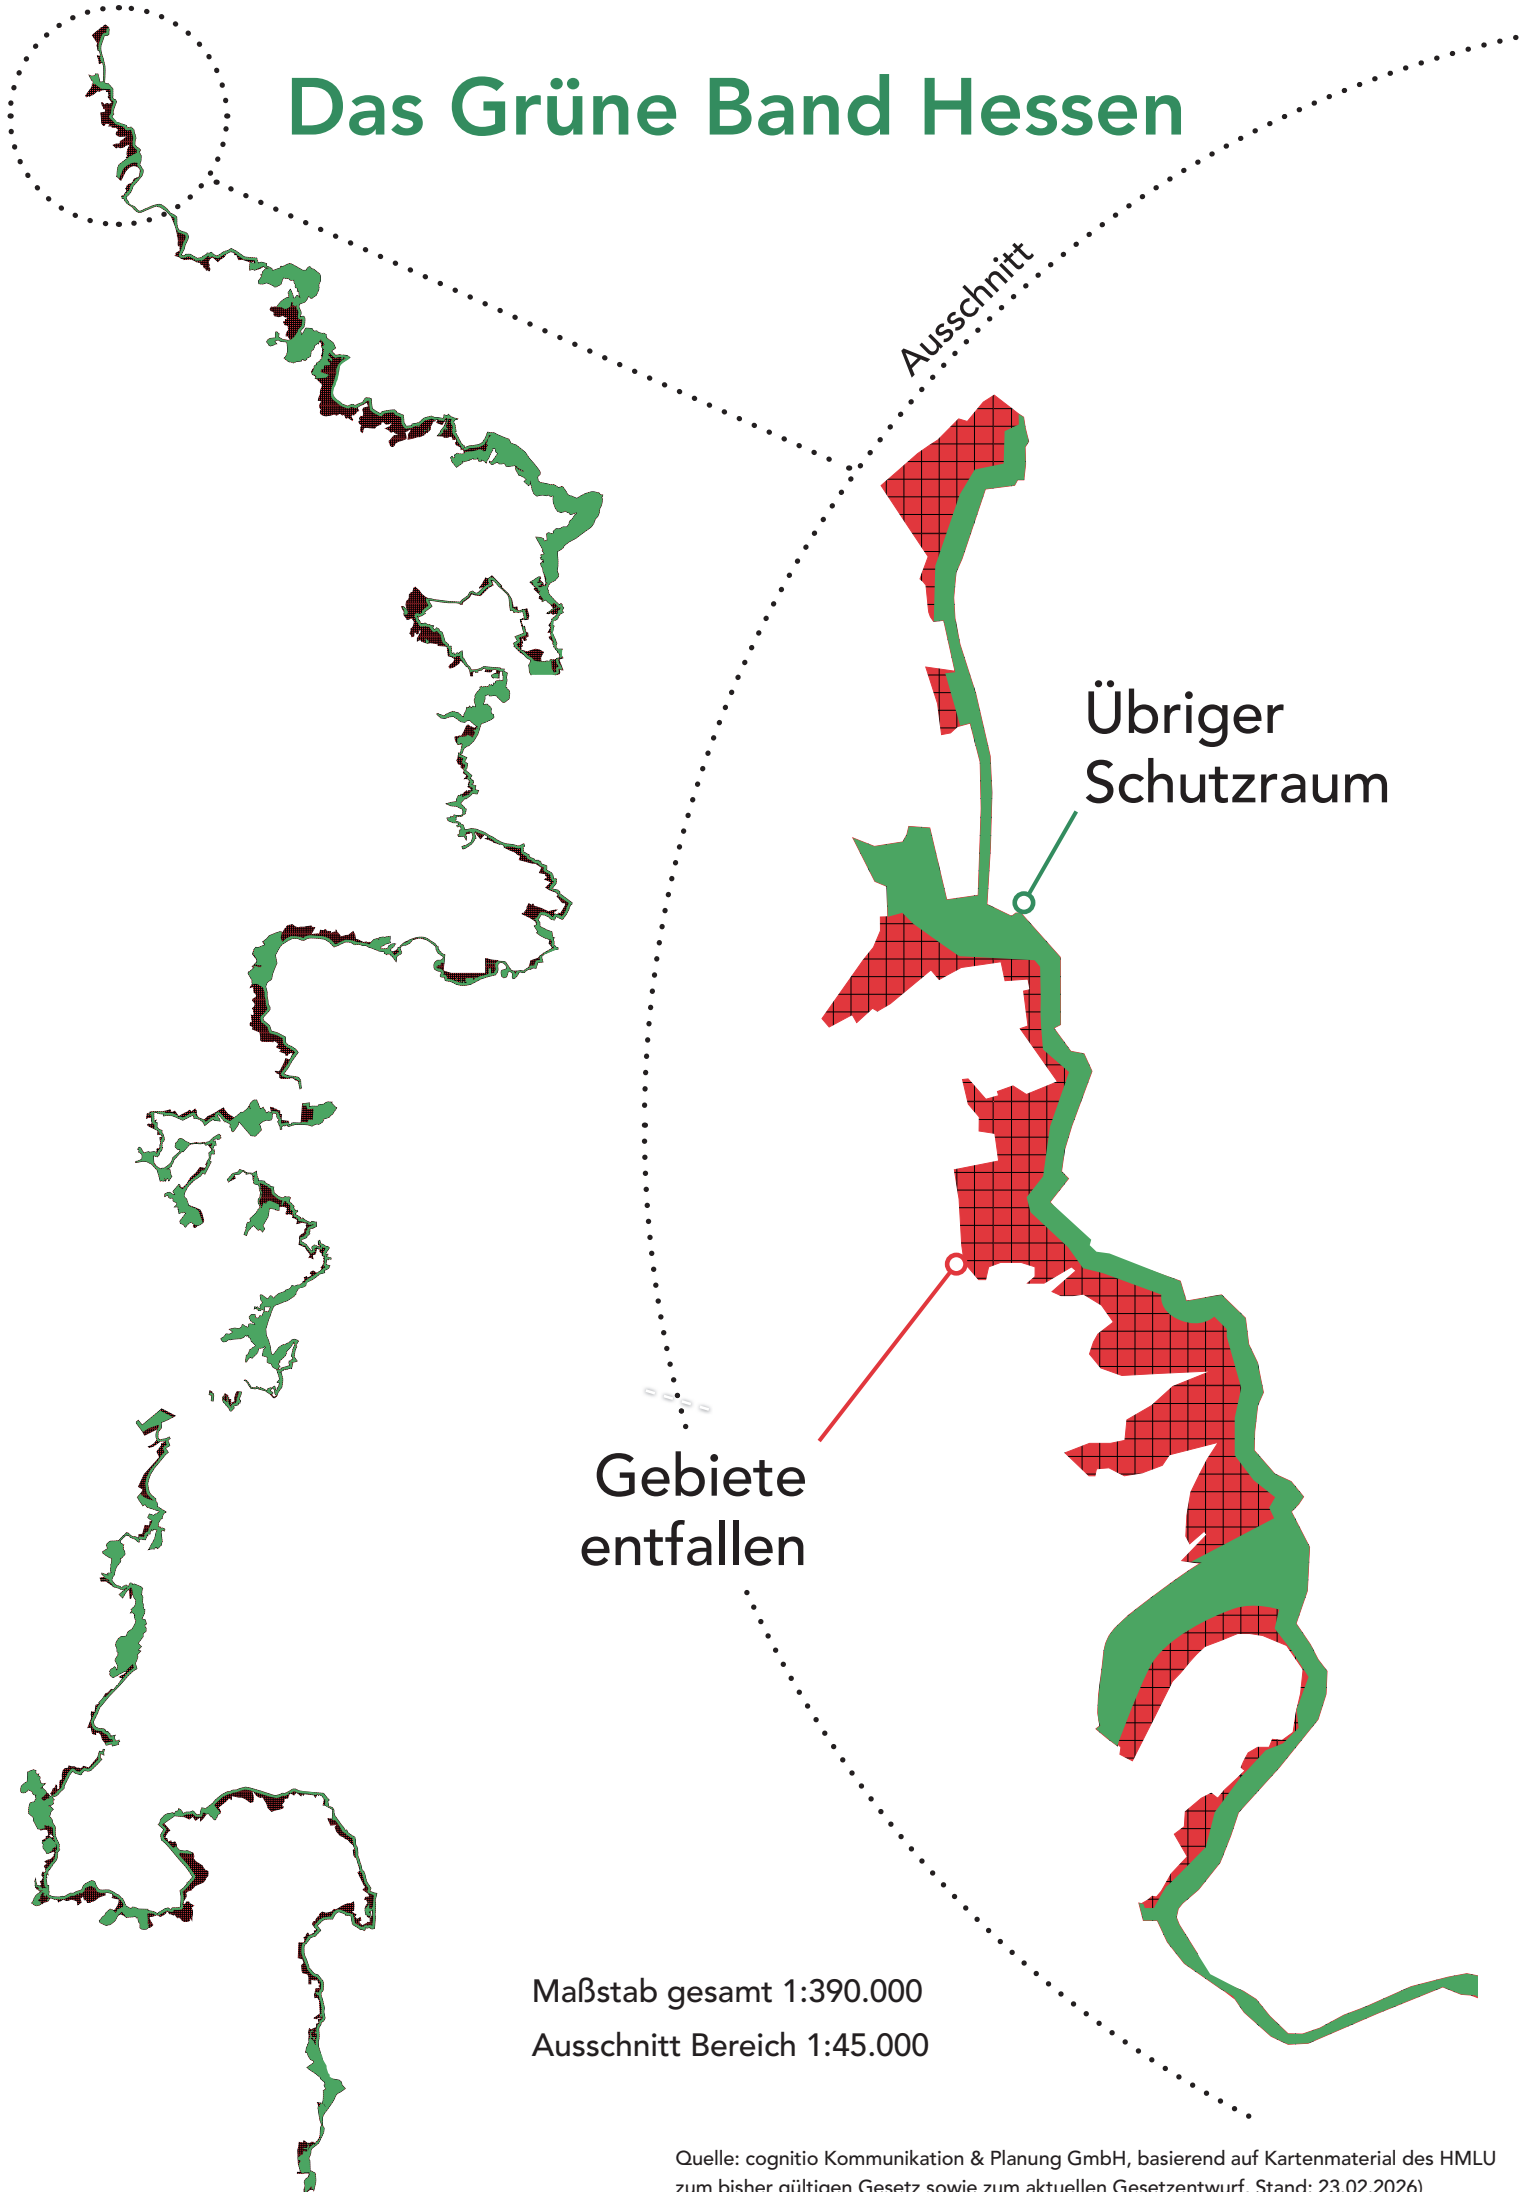

Das Grüne Band Hessen

Gebiete
entfallen

Übriger
Schutzraum

Maßstab gesamt 1:390.000

Ausschnitt Bereich 1:45.000